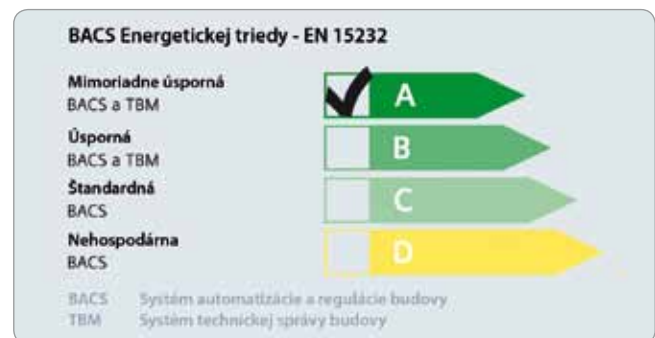

Inteligentné riadenie a automatizácia šetrí tepelnú energiu

Európska norma EN 15232 Energetická náročnosť budov – vplyv automatizácie, riadenia a správy budov rozdeľuje systémy automatizácie budov podľa energetickej účinnosti na triedy A až D. Systém Synco living dosiahol klasifikáciu energetickej účinnosti triedy A. Ceny plynu a ostatných palív stále stúpajú, čo znamená výrazné zvyšovanie účtov za energiu i v budovách s nízkou energetickou náročnosťou. Vďaka inteligentnej a veľmi presnej regulácii, ako aj automatickým, energeticky úsporným funkciám vám môže Synco living ušetriť až 30 % nákladov za energiu – bez straty komfortu.